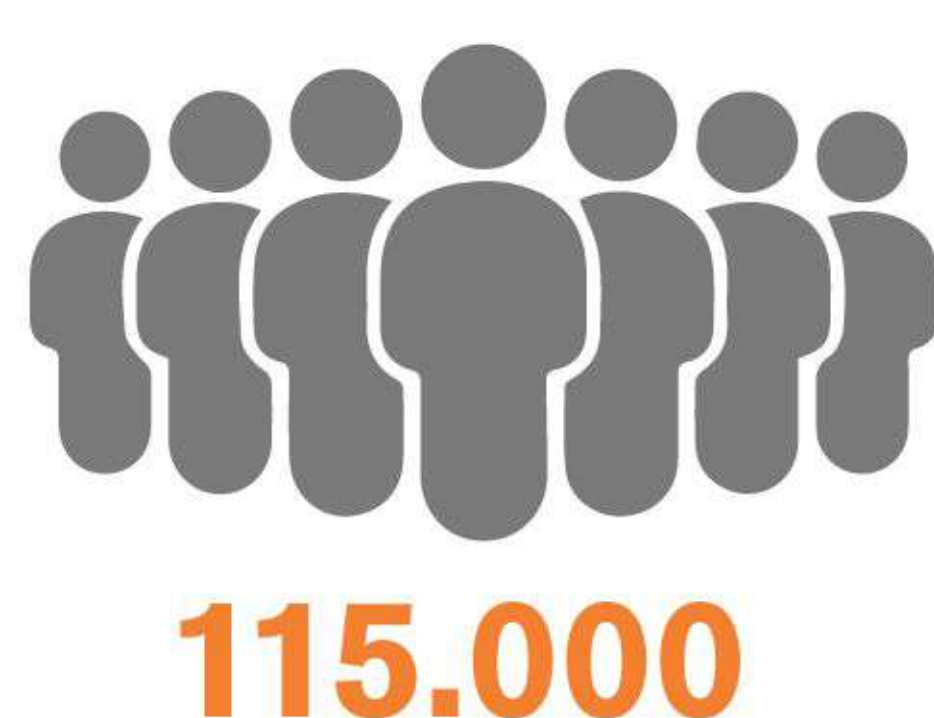

MEDIADORES

38 PROCESOS BÁSICOS	854
86 PROCESOS MEDIOS	1.635
47 CURSOS DIPLOMADOS	857

TOTAL 3.346

POBLACIÓN META

NÚMERO DE TALLERES CON POBLACIÓN META

96 PROYECTOS IMPLEMENTADOS

216.000 USD

POSICIONAMIENTO